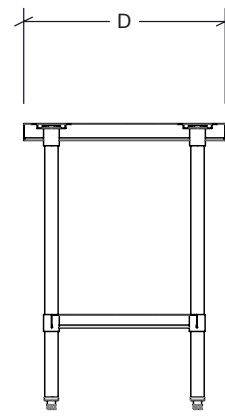

Rosko

RO-WT

Modèle	Largeur (L)	Profondeur (P)	Hauteur	Nombre de pattes	Poids	Dimensions emballage (L x P x H)			
RO-WT-2424	24" – 610 mm	24" – 610 mm	34" – 864 mm	4	34 lb – 15 kg	36 x 32 x 4" 914 x 813 x 102 mm			
RO-WT-3024	30" – 762 mm				39 lb – 18 kg				
RO-WT-3624	36" – 914 mm				44 lb – 20 kg	38 x 32 x 4" 965 x 813 x 102 mm			
RO-WT-4824	48" – 1219 mm				52 lb – 24 kg		50 x 26 x 4" 1270 x 660 x 102 mm		
RO-WT-6024	60" – 1524 mm				63 lb – 29 kg			62 x 26 x 4" 1575 x 660 x 102 mm	
RO-WT-7224	72" – 1828 mm				73 lb – 33 kg	74 x 26 x 4" 1880 x 660 x 102 mm			
RO-WT-8424	84" – 2134 mm				6	89 lb – 40 kg	86 x 26 x 4" 2184 x 660 x 102 mm		
RO-WT-9624	96" – 2438 mm	98 lb – 44 kg		98 x 26 x 4" 2489 x 660 x 102 mm					
RO-WT-3030	30" – 762 mm	30" – 762 mm		34" – 864 mm	4	44 lb – 20 kg	36 x 36 x 4" 914 x 914 x 102 mm		
RO-WT-3630	36" – 914 mm					49 lb – 22 kg		38 x 32 x 4" 965 x 813 x 102 mm	
RO-WT-4830	48" – 1219 mm					60 lb – 27 kg	50 x 32 x 4" 1270 x 813 x 102 mm		
RO-WT-6030	60" – 1524 mm					71 lb – 32 kg			62 x 32 x 4" 1575 x 813 x 102 mm
RO-WT-7230	72" – 1828 mm					84 lb – 38 kg	74 x 32 x 4" 1880 x 813 x 102 mm		
RO-WT-8430	84" – 2134 mm					6	101 lb – 46 kg	86 x 32 x 4" 2184 x 813 x 102 mm	
RO-WT-9630	96" – 2438 mm		113 lb – 51 kg				98 x 32 x 4" 2489 x 813 x 102 mm