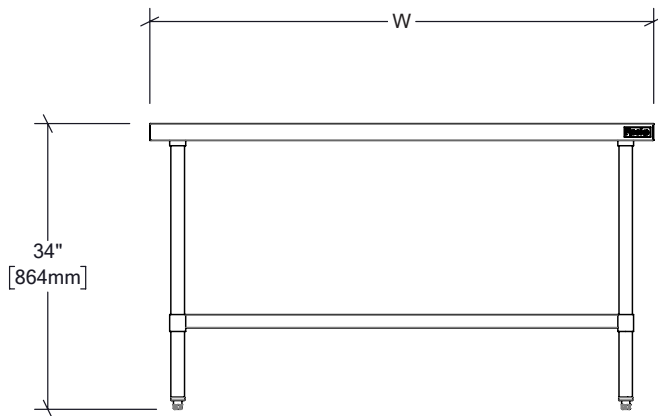

RO-WT-4824

RO-WT-8424

Caractéristiques

- Fabriquée en acier inoxydable de grade 430 – calibre 18
- Pattes en acier inoxydable
- Tablette inférieure ajustable en acier inoxydable
- Pieds ajustables en acier inoxydable
- Renforts longitudinaux sous la surface de travail
- Deux (2) profondeurs offertes
- Pattes centrales sur les modèles de 84" (2134 mm) et 96" (2438 mm) de largeur
- Assemblage facile et rapide
- Garantie limitée d'un (1) an sur pièces et main d'oeuvre
- Certifiée aux normes NSF/ANSI 2

Rosko

RO-WT

Modèle	Largeur (L)	Profondeur (P)	Hauteur	Nombre de pattes	Poids	Dimensions emballage (L x P x H)		
RO-WT-2424	24" – 610 mm	24" – 610 mm	34" – 864 mm	4	34 lb – 15 kg	36 x 32 x 4" 914 x 813 x 102 mm		
RO-WT-3024	30" – 762 mm				39 lb – 18 kg			
RO-WT-3624	36" – 914 mm				44 lb – 20 kg	38 x 32 x 4" 965 x 813 x 102 mm		
RO-WT-4824	48" – 1219 mm				52 lb – 24 kg		50 x 26 x 4" 1270 x 660 x 102 mm	
RO-WT-6024	60" – 1524 mm				63 lb – 29 kg			62 x 26 x 4" 1575 x 660 x 102 mm
RO-WT-7224	72" – 1828 mm				73 lb – 33 kg	74 x 26 x 4" 1880 x 660 x 102 mm		
RO-WT-8424	84" – 2134 mm				6	89 lb – 40 kg	86 x 26 x 4" 2184 x 660 x 102 mm	
RO-WT-9624	96" – 2438 mm	98 lb – 44 kg		98 x 26 x 4" 2489 x 660 x 102 mm				
RO-WT-3030	30" – 762 mm	30" – 762 mm		34" – 864 mm	4	44 lb – 20 kg	36 x 36 x 4" 914 x 914 x 102 mm	
RO-WT-3630	36" – 914 mm					49 lb – 22 kg		38 x 32 x 4" 965 x 813 x 102 mm
RO-WT-4830	48" – 1219 mm					60 lb – 27 kg	50 x 32 x 4" 1270 x 813 x 102 mm	
RO-WT-6030	60" – 1524 mm					71 lb – 32 kg		
RO-WT-7230	72" – 1828 mm					84 lb – 38 kg	74 x 32 x 4" 1880 x 813 x 102 mm	
RO-WT-8430	84" – 2134 mm					6	101 lb – 46 kg	86 x 32 x 4" 2184 x 813 x 102 mm
RO-WT-9630	96" – 2438 mm		113 lb – 51 kg				98 x 32 x 4" 2489 x 813 x 102 mm	