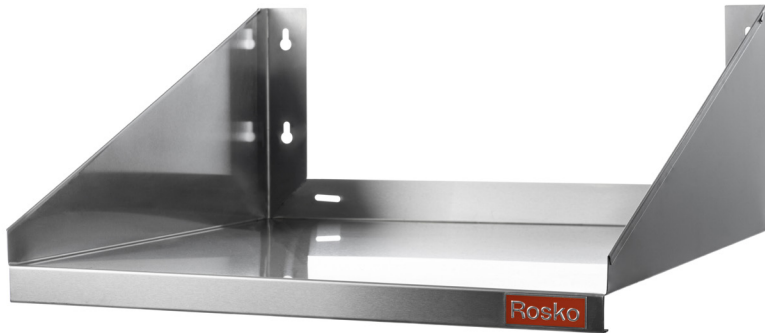

Rosko

RO-WMMS

Tablette murale pour micro-ondes

□ RO-WMMS-1824

□ RO-WMMS-2424

RO-WMMS-2424

Caractéristiques

- Fabriquée en acier inoxydable de grade 304 - calibre 18
- Deux (2) modèles disponibles
- Installation et ajustement faciles
- Garantie limitée d'un (1) an sur pièces et main d'oeuvre
- Certifiée aux normes NSF/ANSI 2

Modèle	Largeur	Profondeur	Nombre de supports	Hauteur des supports	Poids	Dimensions emballage (L x P x H)
RO-WMMS-1824	18" - 457 mm	24" - 610 mm	2	10" - 254 mm	12 lb - 5,4kg	20 x 25 x 11"
RO-WMMS-2424	24" - 610 mm					508 x 635 x 279 mm
						25 x 25 x 11"
					15 lb - 6,8kg	635 x 635 x 279 mm