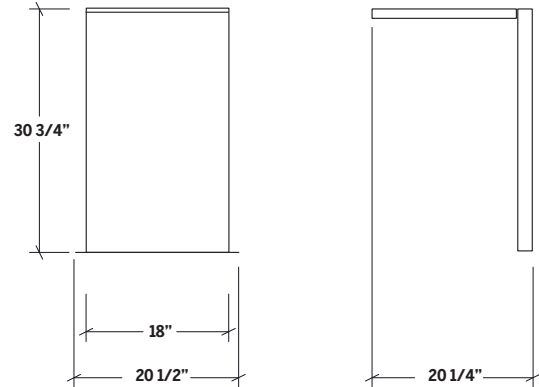

ARMOIRE EN ACIER INOXYDABLE

HR-ESAP18-N | ESSENCE

MODULE DE DOS ÉLECTROMÉNAGER

Spécifications

Collection	Nature
Largeur	18"
Profondeur	2"
Matériel	Acier Inoxydable 304
Calibre	18 ga
Fini	Brossé
Installation	Autoportant

Caractéristiques

- Le panneau de dos 18" est compatible avec les électroménagers 15" pour assurer la finition arrière avec les modules adjacents.
- Attaches de support inclus pour la fixation d'un comptoir.
- Système modulaire qui permet de maximiser et personnaliser votre espace de cuisine extérieure.
- Module de la gamme ESSENCE caractérisée par une allure épurée. Élégant fini brossé qui se marie parfaitement avec les appareils de cuisson et électroménagers.
- Fabriqué en acier inoxydable de qualité commerciale de calibre 18 et de grade 304 (18/10) qui assure une résistance accrue.
- Produit durable en acier inoxydable 100% recyclable et respectueux de l'environnement.
- Fièrement conçu et fabriqué à la main au Canada.

Garantie

Home Refinements offre une GARANTIE À VIE LIMITÉE sur les composantes fixes de ses cabinets en acier inoxydable ainsi qu'une GARANTIE LIMITÉE DE 2 ANS sur la quincaillerie (peintures, glissières, serrures) contre les défauts de matériel et de fabrication toujours appliquée suivant la date d'achat. Cette garantie est limitée aux défauts ou dommages résultant d'un usage résidentiel normal. Pour plus de détails concernant la garantie sur nos produits, consultez notre site Web ou notre catalogue de produits.