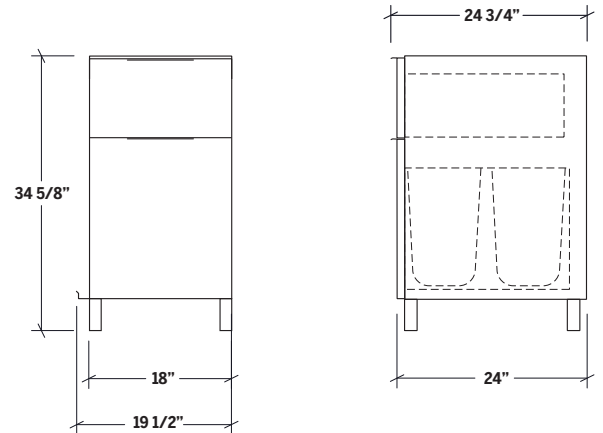

ARMOIRE EN ACIER INOXYDABLE

HR-ESSTTR18-N | ESSENCE

ARMOIRE À TIROIR COULISSANT POUR RECYCLAGE

Spécifications

Collection	Nature
Largeur	18"
Profondeur	24"
Matériel	Acier Inoxydable 304
Calibre	18 ga
Fini	Brossé
Nombre portes / tiroirs	2
Installation	Autoportant

Caractéristiques

- Module de recyclage à tiroir coulissant incluant deux (2) bacs de plastique pour le recyclage et les ordures ménagères. Il comprend également un tiroir idéal pour le rangement des sacs à ordures et autres accessoires.
- Système modulaire qui permet de maximiser et personnaliser votre espace de cuisine extérieure.
- Finition du module sur les 4 côtés pour un aménagement flexible en îlot ou adossé à un mur.
- Armoire de la gamme ESSENCE caractérisée par une façade épurée. Élégant fini brossé qui se marie parfaitement avec les appareils de cuisson et électroménagers.
- Fermeture des tiroirs en douceur grâce à la quincaillerie à amortisseurs.
- Fabriqué en acier inoxydable de qualité commerciale de calibre 18 et de grade 304 (18/10) qui assure une résistance accrue.
- Produit durable en acier inoxydable 100% recyclable et respectueux de l'environnement.
- Module autoportant livré entièrement assemblé.
- Fièrement conçu et fabriqué à la main au Canada.

Garantie

Home Refinements offre une GARANTIE À VIE LIMITÉE sur les composantes fixes de ses cabinets en acier inoxydable ainsi qu'une GARANTIE LIMITÉE DE 2 ANS sur la quincaillerie (peintures, glissières, serrures) contre les défauts de matériel et de fabrication toujours appliquée suivant la date d'achat. Cette garantie est limitée aux défauts ou dommages résultant d'un usage résidentiel normal. Pour plus de détails concernant la garantie sur nos produits, consultez notre site Web ou notre catalogue de produits.