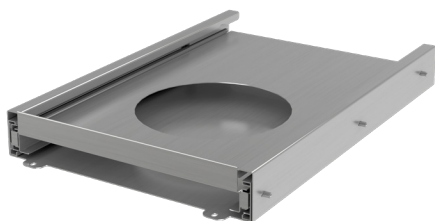

ARMOIRE EN ACIER INOXYDABLE

HR-ESACC-N | ESSENCE

SUPPORT COULISSANT POUR BONBONNE

Spécifications

Collection	Nature
Largeur	13 7/8"
Profondeur	21 1/4"
Matériel	Acier Inoxydable 304
Calibre	18 ga
Fini	Brossé
Installation	Assemblage à la base

Caractéristiques

- Support sur glissières pour bonbonne de propane (20 lbs) qui s'installe facilement à même la base de gril au gaz.
- Élégant fini brossé qui se marie parfaitement avec les appareils de cuisson et électroménagers.
- Fermeture en douceur grâce à la quincaillerie à amortisseurs.
- Fabriqué en acier inoxydable de qualité commerciale de calibre 18 et de grade 304 (18/10) qui assure une résistance accrue.
- Produit durable en acier inoxydable 100% recyclable et respectueux de l'environnement.
- Fièrement conçu et fabriqué à la main au Canada.

Garantie

Home Refinements offre une GARANTIE À VIE LIMITÉE sur les composantes fixes de ses cabinets en acier inoxydable ainsi qu'une GARANTIE LIMITÉE DE 2 ANS sur la quincaillerie (pentures, glissières, serrures) contre les défauts de matériel et de fabrication toujours appliquée suivant la date d'achat. Cette garantie est limitée aux défauts ou dommages résultant d'un usage résidentiel normal. Pour plus de détails concernant la garantie sur nos produits, consultez notre site Web ou notre catalogue de produits.