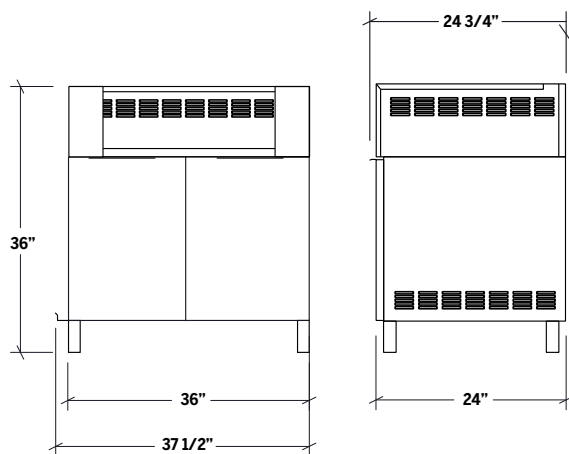

ARMOIRE EN ACIER INOXYDABLE

HR-ESKGR36HCOY-N | ESSENCE

ARMOIRE DE BASE 2 PORTES POUR GRIL AVEC ALCÔVE COYOTE C2SL30

Spécifications

Collection	Nature
Largeur	36"
Profondeur	24"
Matériel	Acier Inoxydable 304
Calibre	18 ga
Fini	Brossé
Nombre portes / tiroirs	2
Installation	Autoportant

Accessoires recommandés

Support coulissant pour bonbonne HR-ESACC-N

Caractéristiques

- Ensemble base et alcôve pour gril au gaz compatible avec le COYOTE 30" C2SL30.
- Ouvertures discrètes donnant accès aux composantes pour une installation simple et facile de la plomberie et de l'électricité (si nécessaire).
- Système modulaire qui permet de maximiser et personnaliser votre espace de cuisine extérieure.
- Circulation d'air optimale à l'arrière et sur les côtés de l'armoire.
- Finition du module sur les 4 côtés pour un aménagement flexible en îlot ou adossé à un mur.
- Armoire de la gamme ESSENCE caractérisée par une façade épurée. Élégant fini brossé qui se marie parfaitement avec les appareils de cuisson et électroménagers.
- Fabriqué en acier inoxydable de qualité commerciale de calibre 18 et de grade 304 (18/10) qui assure une résistance accrue.
- Produit durable en acier inoxydable 100% recyclable et respectueux de l'environnement.
- Module autoportant livré entièrement assemblé.
- Fièrement conçu et fabriqué à la main au Canada.
- **ATTENTION** : Vérifier le dégagement recommandé par le fabricant du gril lorsque l'installation est faite dans un environnement couvert ou à proximité de surfaces.

Garantie

Home Refinements offre une GARANTIE À VIE LIMITÉE sur les composantes fixes de ses cabinets en acier inoxydable ainsi qu'une GARANTIE LIMITÉE DE 2 ANS sur la quincaillerie (pentures, glissières, serrures) contre les défauts de matériel et de fabrication toujours appliquée suivant la date d'achat. Cette garantie est limitée aux défauts ou dommages résultant d'un usage résidentiel normal. Pour plus de détails concernant la garantie sur nos produits, consultez notre site Web ou notre catalogue de produits.