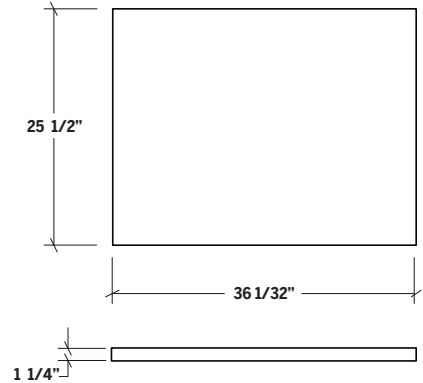

ARMOIRE EN ACIER INOXYDABLE

HR-ESCTGL36-N | ESSENCE

COMPTOIR GRANITE NOIR

Spécifications

Collection	Nature
Largeur	36"
Profondeur	25 1/2"
Matériel	Granite noir Cambrian
Épaisseur	1 1/4"
Fini	Antique
Installation	Assemblage à la base

Caractéristiques

- Surface de travail pratique parfaite pour l'utilisation extérieure.
- Système modulaire qui permet l'installation sur module(s) ESSENCE.
- Durable et facile d'entretien.
- Fièrement conçu et fabriqué au Canada.

Garantie

Home Refinements offre une GARANTIE À VIE LIMITÉE sur les composantes fixes de ses cabinets en acier inoxydable ainsi qu'une GARANTIE LIMITÉE DE 2 ANS sur la quincaillerie (pentures, glissières, serrures) contre les défauts de matériel et de fabrication toujours appliquée suivant la date d'achat. Cette garantie est limitée aux défauts ou dommages résultant d'un usage résidentiel normal. Pour plus de détails concernant la garantie sur nos produits, consultez notre site Web ou notre catalogue de produits.