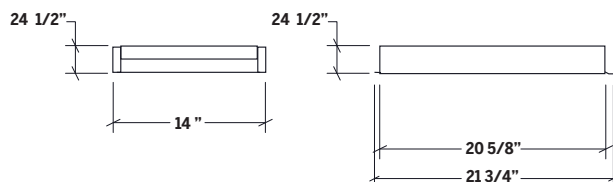

ARMOIRE EN ACIER INOXYDABLE

HR-ESACC-N | ESSENCE

SUPPORT COULISSANT POUR BONBONNE

Spécifications

Collection	Nature
Largeur	13 7/8"
Profondeur	21 1/4"
Matériel	Acier Inoxydable 304
Calibre	18 ga
Fini	Brossé
Installation	Assemblage à la base

Caractéristiques

- Support sur glissières pour bonbonne de propane (20 lbs) qui s'installe facilement à même la base de gril au gaz.
- Élégant fini brossé qui se marie parfaitement avec les appareils de cuisson et électroménagers.
- Fermeture en douceur grâce à la quincaillerie à amortisseurs.
- Fabriqué en acier inoxydable de qualité commerciale de calibre 18 et de grade 304 (18/10) qui assure une résistance accrue.
- Produit durable en acier inoxydable 100% recyclable et respectueux de l'environnement.
- Fièrement conçu et fabriqué à la main au Canada.

Garantie

Home Refinements offre une GARANTIE À VIE LIMITÉE sur les composantes fixes de ses cabinets en acier inoxydable ainsi qu'une GARANTIE LIMITÉE DE 2 ANS sur la quincaillerie (pentures, glissières, serrures) contre les défauts de matériel et de fabrication toujours appliquée suivant la date d'achat. Cette garantie est limitée aux défauts ou dommages résultant d'un usage résidentiel normal. Pour plus de détails concernant la garantie sur nos produits, consultez notre site Web ou notre catalogue de produits.