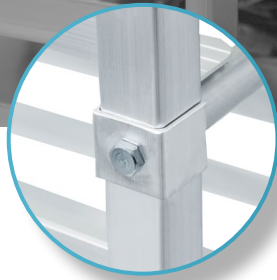

CHARIOT À ANGLE EN ALUMINIUM

DRACK-2018-ALUWB

CARACTÉRISTIQUES

- ✓ Fait avec du nouvel aluminium
- ✓ 20 tablettes pour plaques à cuisson de 18" x 26"
- ✓ 4 roues robustes de 5" (2 avec frein)
- ✓ Dimensions : 26" x 20 ¼" x 69"
- ✓ Roues non-marquantes
- ✓ Facile à assembler
- ✓ Barres de renforcement au milieu